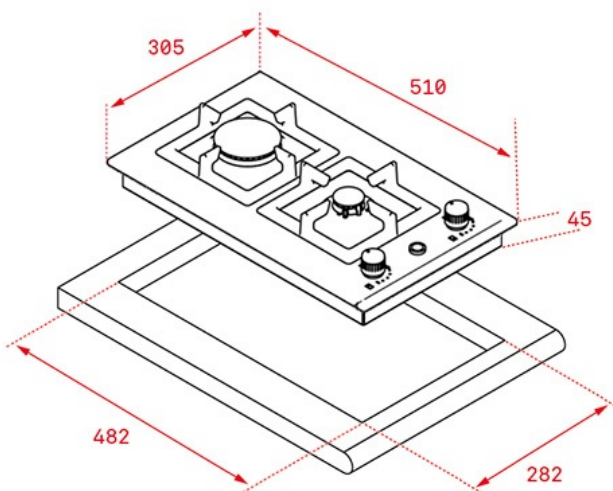

TEKA**TOTAL EFX 30 1 2G AI AL CI**

Placa de gas modular con 2 quemadores de alta eficiencia en 30 cm

Autoencendido integrado

**REFERENCIA**

REF: 40214556 EAN: 8421152158678

CARACTERÍSTICAS

Mandos frontales metalizados incorporados con frente negro
2 quemadores (auxiliar 1,00 kW + rápido 3,00 kW)
Quemadores de alta eficiencia
Seguridad por termopar integrada en quemador individual
Autoencendido integrado en quemador y accionado por cada mando
Parrillas de fundición amplia superficie
Combinable con cualquier otro modelo de la gama EFX: kit de unión opcional 40204395

DIMENSIONES

Altura del producto (mm): 45
Anchura del producto (mm): 305
Profundidad del producto (mm): 510
Longitud del producto (mm):
Peso del producto (Kg): 5,6

ESPECIFICACIONES TÉCNICAS

Tasa de potencia (V): 127
Frecuencia (Hz): 60
Potencia nominal máxima (W): -