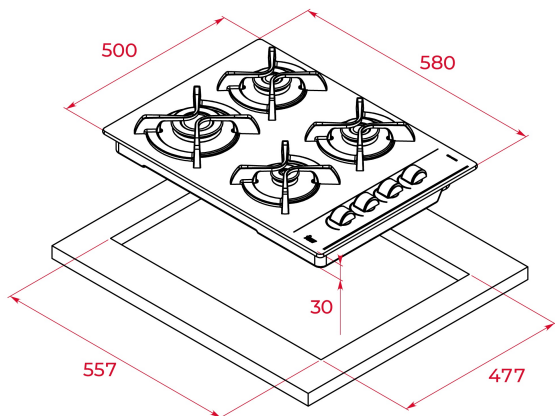

REFERENCIA

REF: 40260604

EAN: 8421152111857

CARACTERÍSTICAS

Encimera de cocción gas

Parrillas de fundición

Autoencendido en cada quemador

Dimensiones: 580 x 500 mm

4 zonas de cocción:

1 quemador rápido 2,75 kw

2 quemadores semi-rápidos 1,65 kw

1 quemador auxiliar 0.9 kw.

Fabricada en Italia.

DIMENSIONES

Altura del producto (mm): 83

Anchura del producto (mm): 580

Profundidad del producto (mm): 500

Longitud del producto (mm):

Peso del producto (Kg): 7

ESPECIFICACIONES TÉCNICAS

Tasa de potencia (V): -

Frecuencia (Hz): 50/60

Potencia nominal máxima (W): -

COLORES

40260604

Acero inoxidable

112620000

Acero inoxidable