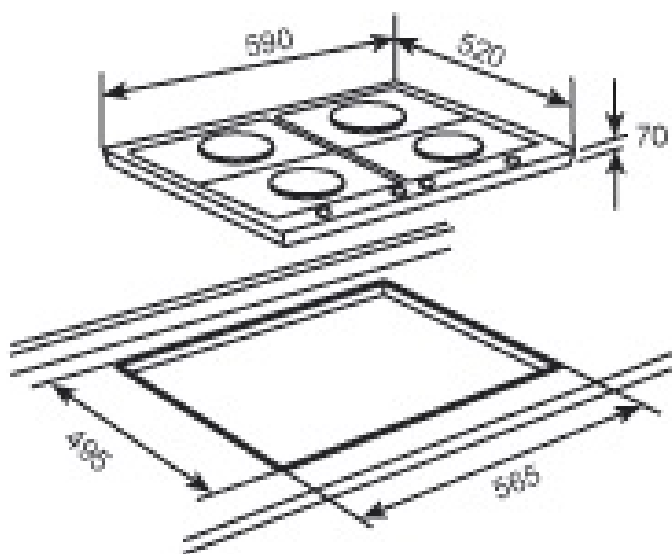

TEKA**MAESTRO EW 60 4G AI AL**

Encimera de acero inoxidable de 4 quemadores y parrillas de hierro fundido

Autoencendido
integrado

REFERENCIA

REF: 40218070

EAN: 8421152074671

CARACTERÍSTICAS

Encimera de cocción a gas
Novedoso sistema de empotramiento rasante
Parrillas de fundición
Autoencendido en cada quemador
Sistema de seguridad termopar (AL)
Dimensiones 590 x 520 mm.
4 Zonas de cocción:
1 Quemador rápido 2.8 Kw.
2 Quemadores semi-rápidos 1.75 Kw.
1 Quemador auxiliar 1.0 Kw.
Producto fabricado en Italia.

DIMENSIONES

Altura del producto (mm): 70**Anchura del producto (mm):** 590**Profundidad del producto (mm):** 520**Longitud del producto (mm):****Peso del producto (Kg):** 11

ESPECIFICACIONES TÉCNICAS

Tasa de potencia (V): -