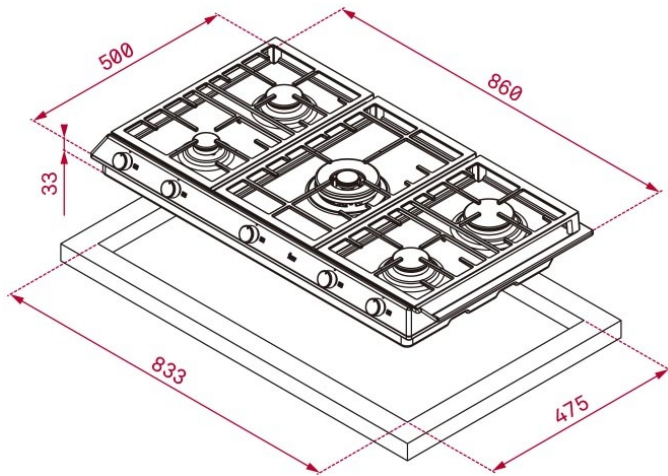

Parrillas de hierro fundido (3)

Panel de mandos frontal color metalizado

Producto fabricado en Italia

Medidas: 860 x 500 mm.

Autoencendido  
integrado

**DIMENSIONES**

**Altura del producto (mm):** 84

**Anchura del producto (mm):** 860

**Profundidad del producto (mm):** 500

**Longitud del producto (mm):**

**Peso del producto (Kg):** 13,9

**ESPECIFICACIONES TÉCNICAS**

Tasa de potencia (V): 220-240

Frecuencia (Hz): 50/60

Potencia nominal máxima (W): -