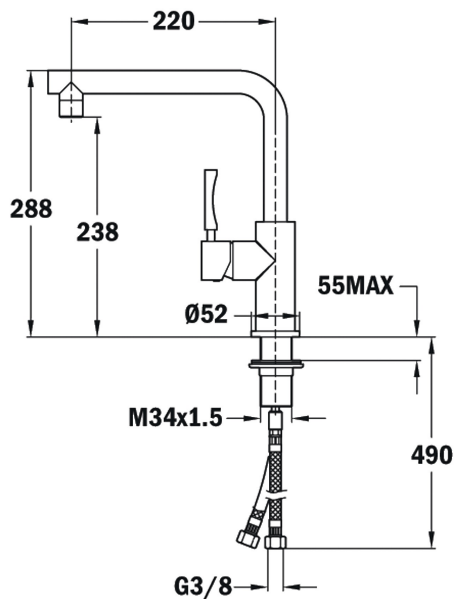

Latiguillos flexibles de 1/2

## DIMENSIONES

**Altura del producto (mm):** 288**Anchura del producto (mm):****Profundidad del producto (mm):****Longitud del producto (mm):****Peso del producto (Kg):** 2,5

AISI 304

Anti-Scale  
AeratorAcero  
inoxidableSwivel  
Spout