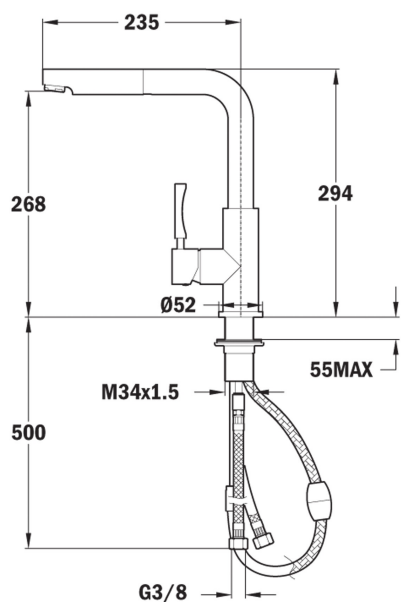

Grifo de cocina monomando de acero inoxidable con caño giratorio articulado

AISI 304

Anti-Scale
Aerator

Acero
inoxidable

Swivel
Spout

REFERENCIA

REF: 749830210

EAN: 8421152097045

CARACTERÍSTICAS

Fabricado en acero inoxidable de alta calidad AISI 304
 Caño giratorio articulado
 Especialmente diseñado para llenar ollas o recipientes sin necesidad de moverlos de la encimera o el mármol
 Cartucho de discos cerámicos de alta resistencia
 Preciso control de la temperatura
 Mayor suavidad en el manejo
 Aireador anticalcáreo
 Latiguillos flexibles de 1/2

DIMENSIONES

Altura del producto (mm): 327

Anchura del producto (mm):

Profundidad del producto (mm):

Longitud del producto (mm):

Peso del producto (Kg): 2,9

COLORES

749830210