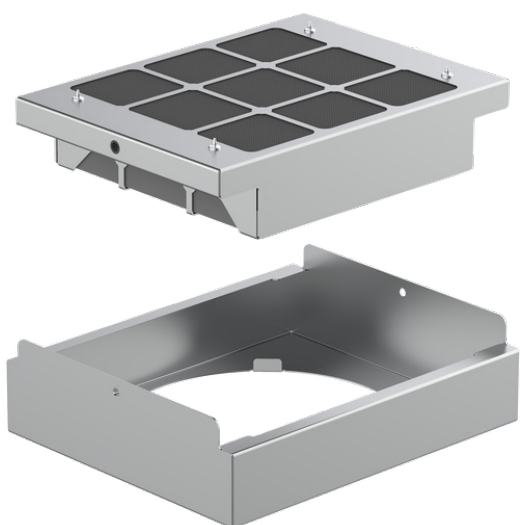

TEKA

Kit Recirculación RFH 15200 O2C Kit Recirculación Regenerativo RFH 15200 O2C (para aplicación sin tubos)

REFERENCIA

REF: 113290012 EAN: 8434778014617

CARACTERÍSTICAS

Kit Recirculación Regenerativo RFH 15200 O2C (para aplicación sin tubos)

DIMENSIONES

Altura del producto (mm):
Anchura del producto (mm):
Profundidad del producto (mm):
Longitud del producto (mm):
Peso del producto (Kg):

COLORES

113290012 Acero inoxidable