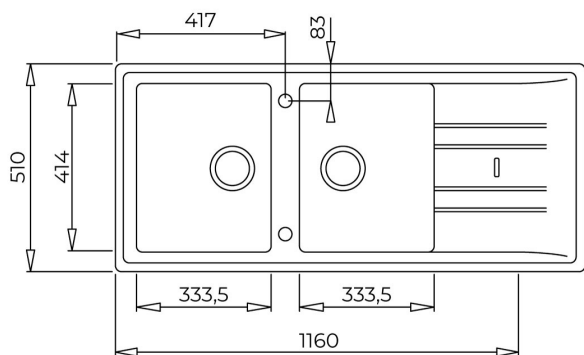

Lavaplatos Tegrinite+ sobreponer reversible de granito de dos cubetas y escurridor

REFERENCIA

REF: 115400004

EAN: 8434778004861

CARACTERÍSTICAS

Lavaplatos Tegrinite+ (80% cuarzo)
 Dimensiones lavadero: 1160 x 510 mm
 Dimensiones poza
 333 x 410/333 x 410 x 200
 Profundidad de la cubeta 200 mm
 Fabricación europea
 Garantía 5 años

DIMENSIONES

Altura del producto (mm):

Anchura del producto (mm): 510

Profundidad del producto (mm): 200

Longitud del producto (mm): 1160

Peso del producto (Kg): 18,5

200mm

Colour Intensity

Easy Clean

Food safe

200mm

COLORES

115400004

Negro metálico