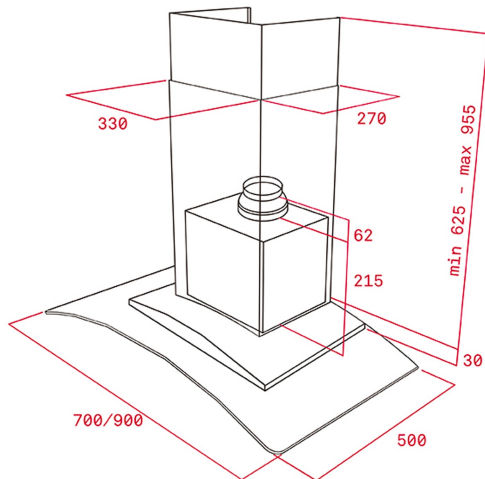

REFERENCIA

REF: 40455331

EAN: 8421152130483

CARACTERÍSTICAS

Mandos electrónicos retroiluminados con display blanco

2 lámparas LED

Tres velocidades + intensiva

Indicador digital de velocidad seleccionada

Programador del tiempo de aspiración

Motor blindado de doble turbina

Válvula antirretorno

Posibilidad de funcionamiento en recirculación (SET 1/T1)

DIMENSIONES

Altura del producto (mm): 674-1004

Anchura del producto (mm): 700

Profundidad del producto (mm): 500

Longitud del producto (mm):

Peso del producto (Kg): 14,1

ESPECIFICACIONES TÉCNICAS

Clase de eficiencia energética: D

Ruido (LwA) Velocidad mínima (dB): 52

Ruido (LwA) Velocidad máxima (dB): 60

Ruido (LwA) Velocidad de refuerzo (dB): 70

Ø Salida (mm): 150

COLORES

40455331

Acero inoxidable vidrio